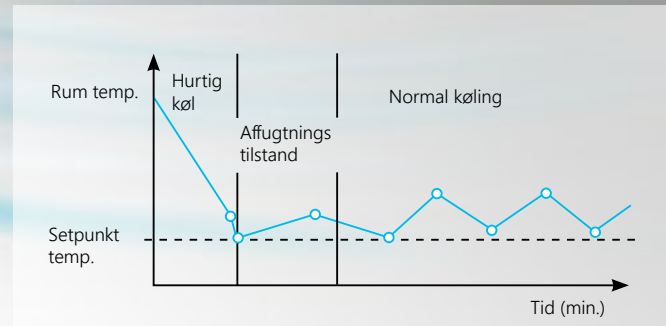

Effektiv luftcirkulation

Med den effektive luftcirkulation på hhv. 678 m³/t (Nordic Premium 25) og 708 m³/t (Nordic Premium 35) hjælper varmepumpen dig med at opretholde en komfortabel temperatur, idet den hurtigt opvarmer eller nedkøler dit hjem.

Lavt støjniveau

Nordic Premium hjælper dig med at opretholde en komfortabel temperatur i hjemmet, men den er samtidig meget stille, så du ikke bliver forstyrret af unødigt støj. Begge modeller har et lavt støjniveau på helt ned til 18 dB.

AI Auto Comfort

AI Auto Comfort¹ er din introduktion til en intelligent måde at leve på. For at gøre livet enklere og mere effektivt, analyserer funktionen forhold og brugsmønstre i lokalet². Baseret på dine præferencer og temperaturerne udenfor justerer den automatisk temperaturen, så rummets klimaforhold optimeres, hvilket sikrer total komfort på alle tidspunkter.

¹ AI = kunstig intelligens. Kræver Wi-Fi-forbindelse og Samsung SmartThings-applikationskonto. ² Gemmer brugerdata, præferencer og brugsmønstre for at foreslå de mest nyttige indstillinger.