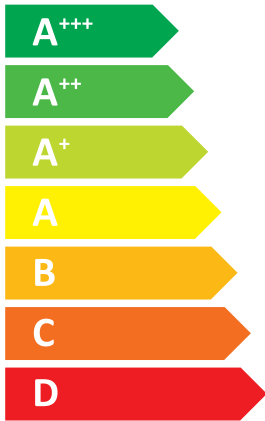

ENERG Y IJA
енергия · ενεργεια IE IA

SAMSUNG AE080RXYDEG

55 °C

35 °C

A++

A+++

63 dB

7
8
8
kW