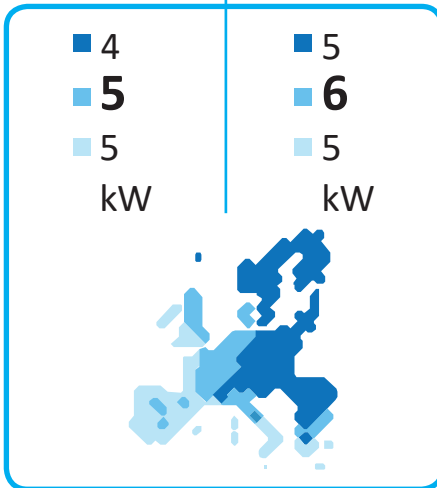

**ENERG**  
енергия · ενεργεια

**SAMSUNG** AE050RXYDEG

55 °C

35 °C

2019

811/2013