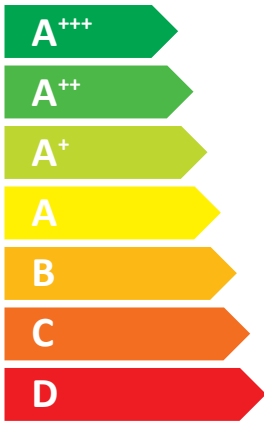

**ENERG**  
енергия · ενεργεια

**SAMSUNG** AE050RXYDEG

55 °C

35 °C

2019

811/2013