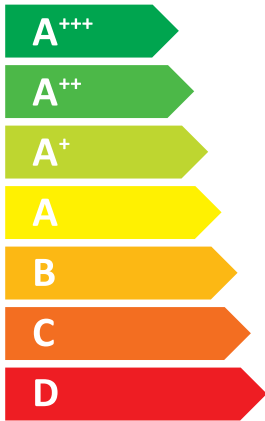

ENERG
енергия · ενεργεια

Y IJA
IE IA

SAMSUNG AE160RXYDEG

55 °C

35 °C

A++

A+++

2019