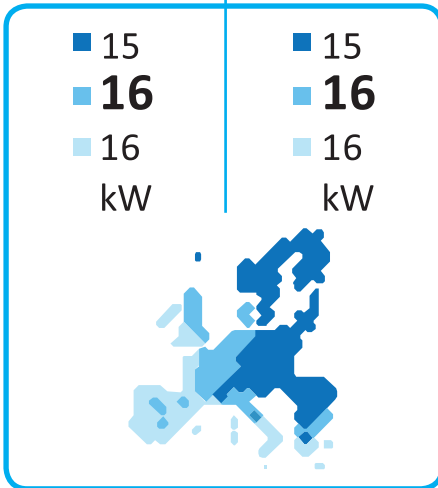

ENERG
енергия · ενεργεια

Y IJA
IE IA

SAMSUNG AE160RXYDEG

55 °C

35 °C

A++

A+++

2019